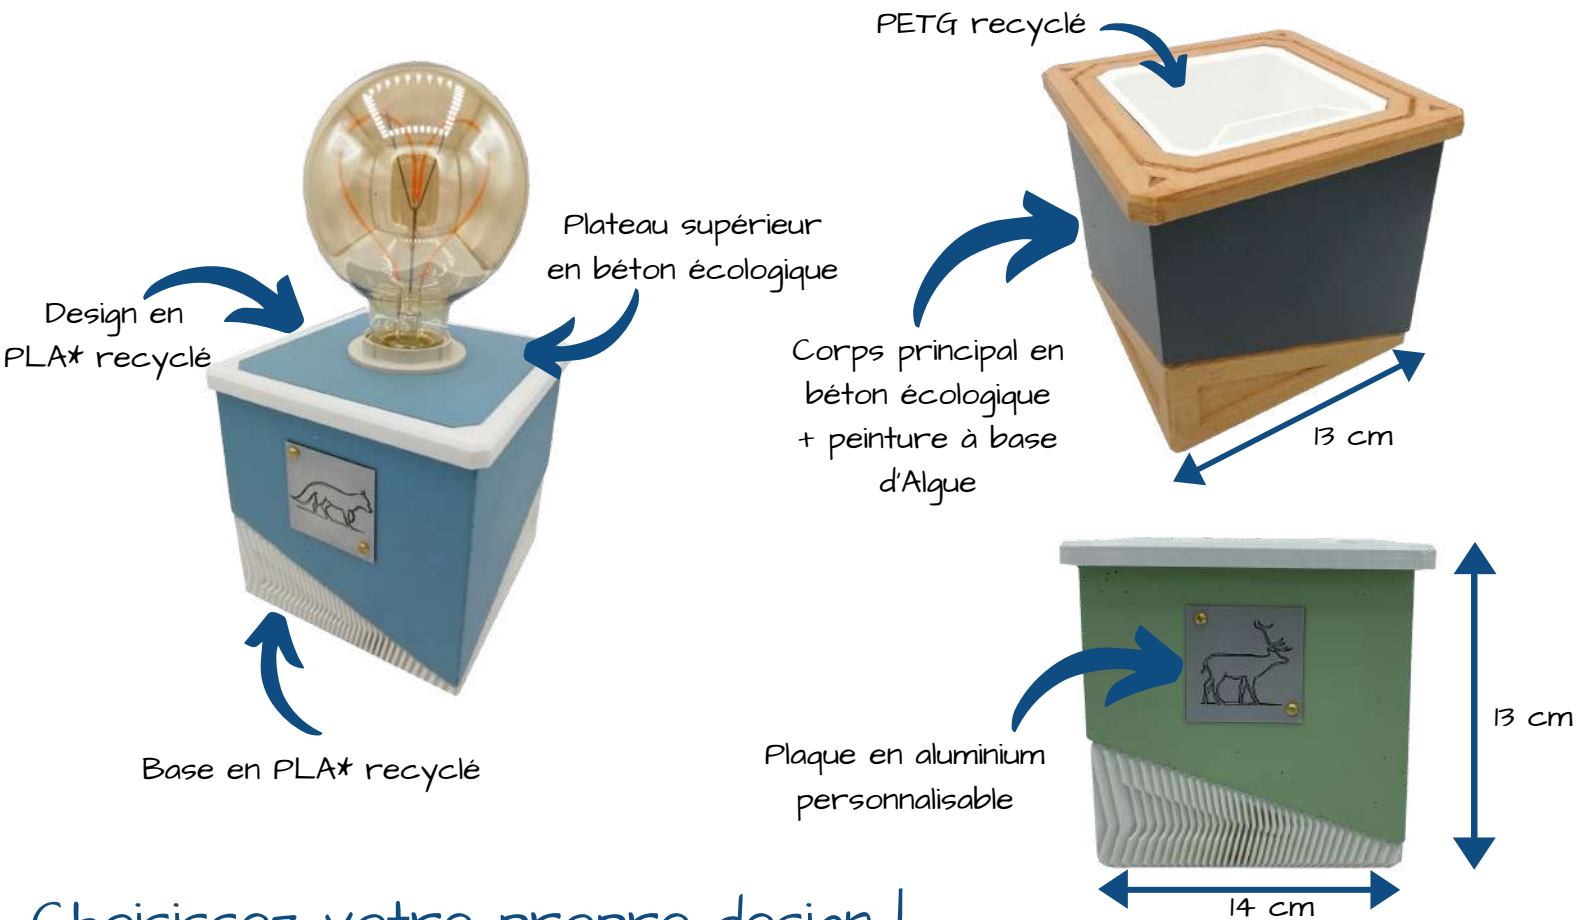

# Découvrez notre gamme PROBO !

Pas d'idée de cadeaux de Noël ? Ou simplement envie de vous faire plaisir ?  
La gamme PROBO de CED-ECO est là pour vous !

Choisissez votre propre design !

Lampe ou pot de fleur à vous de choisir

\*PLA : Plastique biosourcé à base d'amidon de maïs

40€\*

Des dizaines de combinaisons possibles !

Un ingénieux système de vis vous permettra de changer de design quand vous le désirez !

\*Coût supplémentaire de 15€ pour l'ampoule